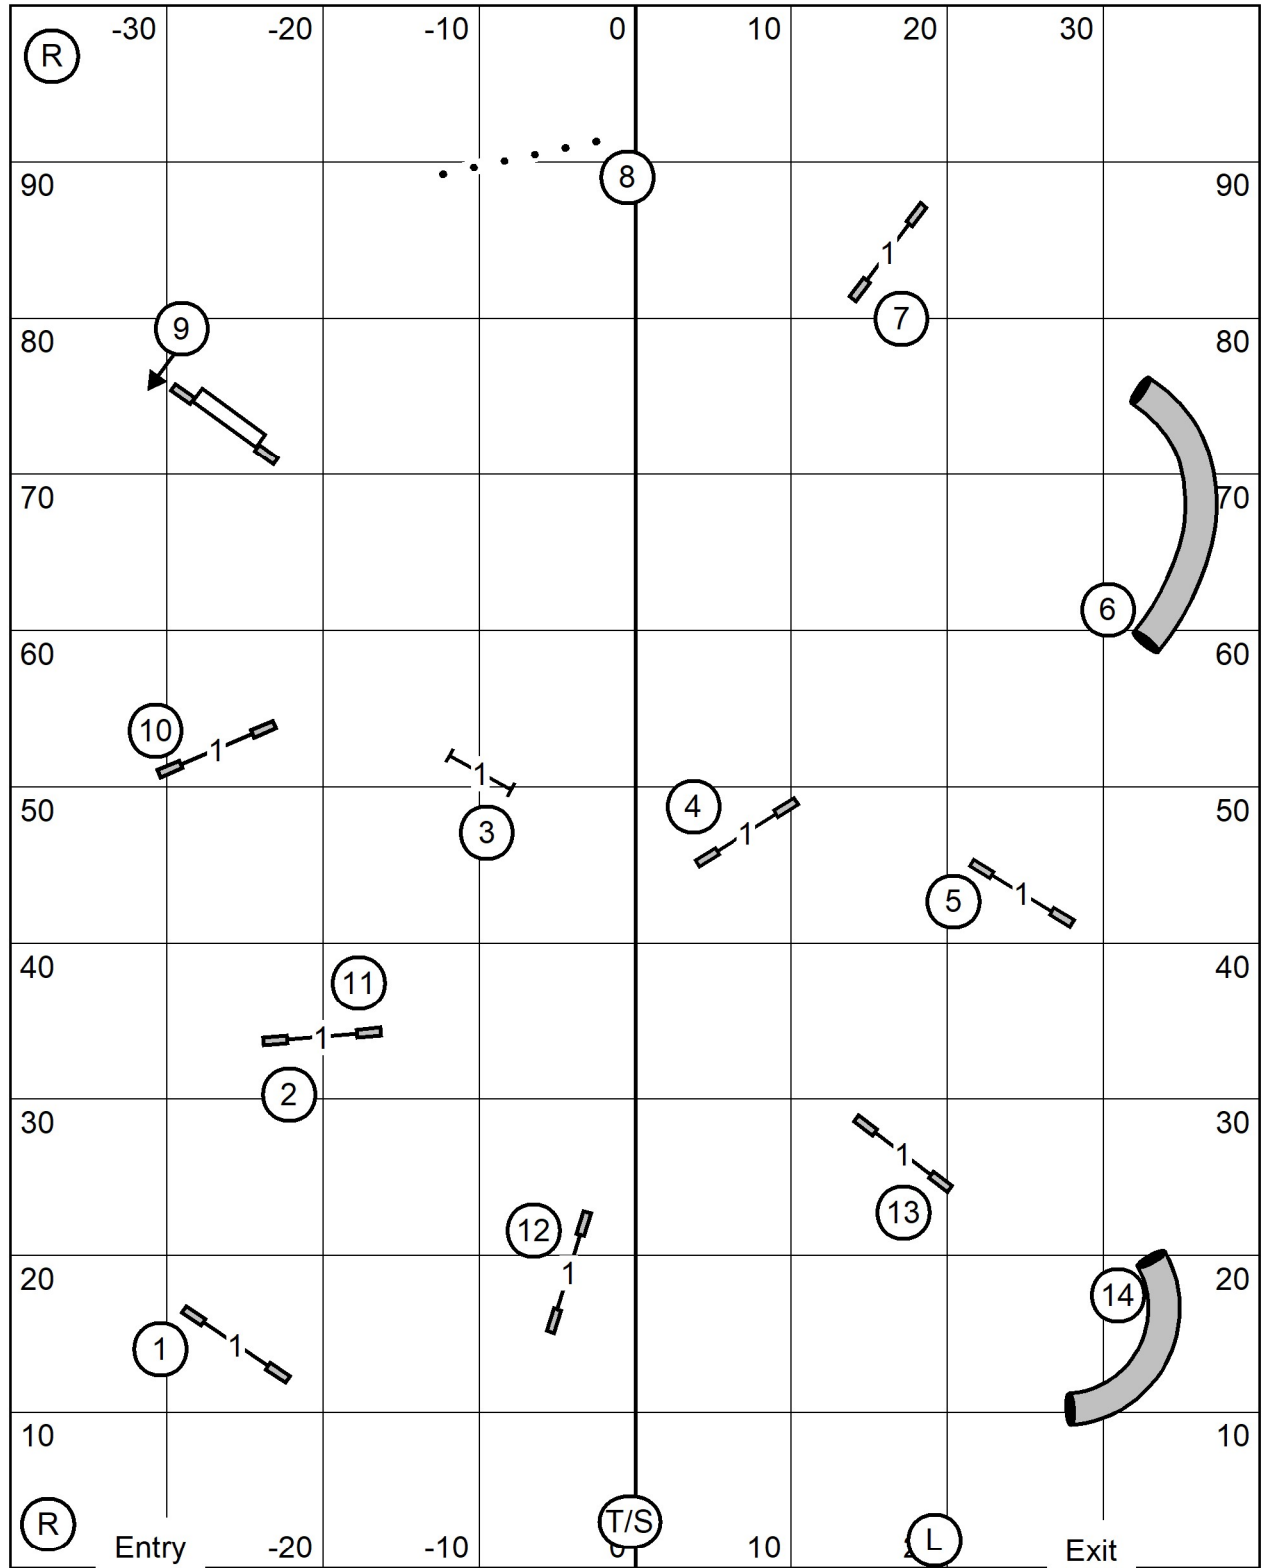

Mound City Obedience Training Club
Saturday September 6, 2025
80'x100' Caseyville IL

Novice JWW
Gill Chapman
Indoor on mats