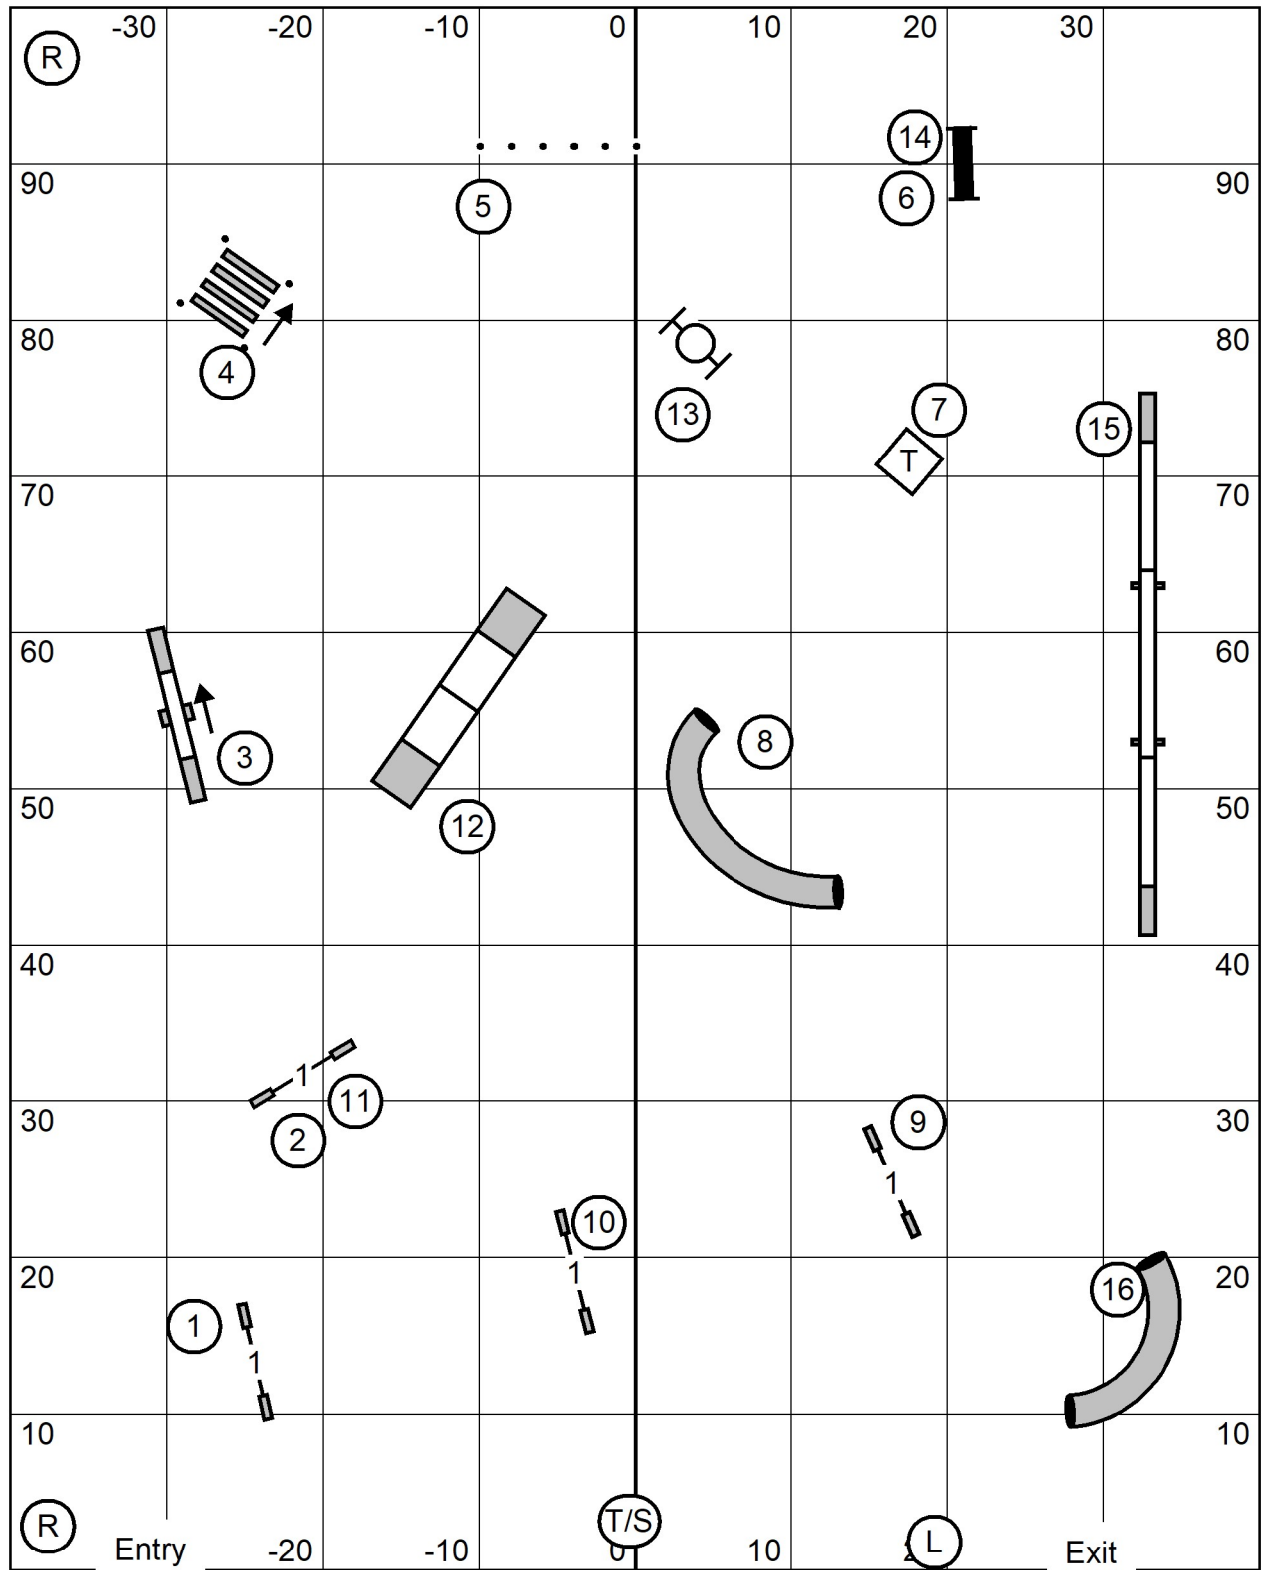

Mound City Obedience Training Club
Saturday September 6, 2025
80'x100' Caseyville IL

Novice Standard
Gill Chapman
Indoor on mats