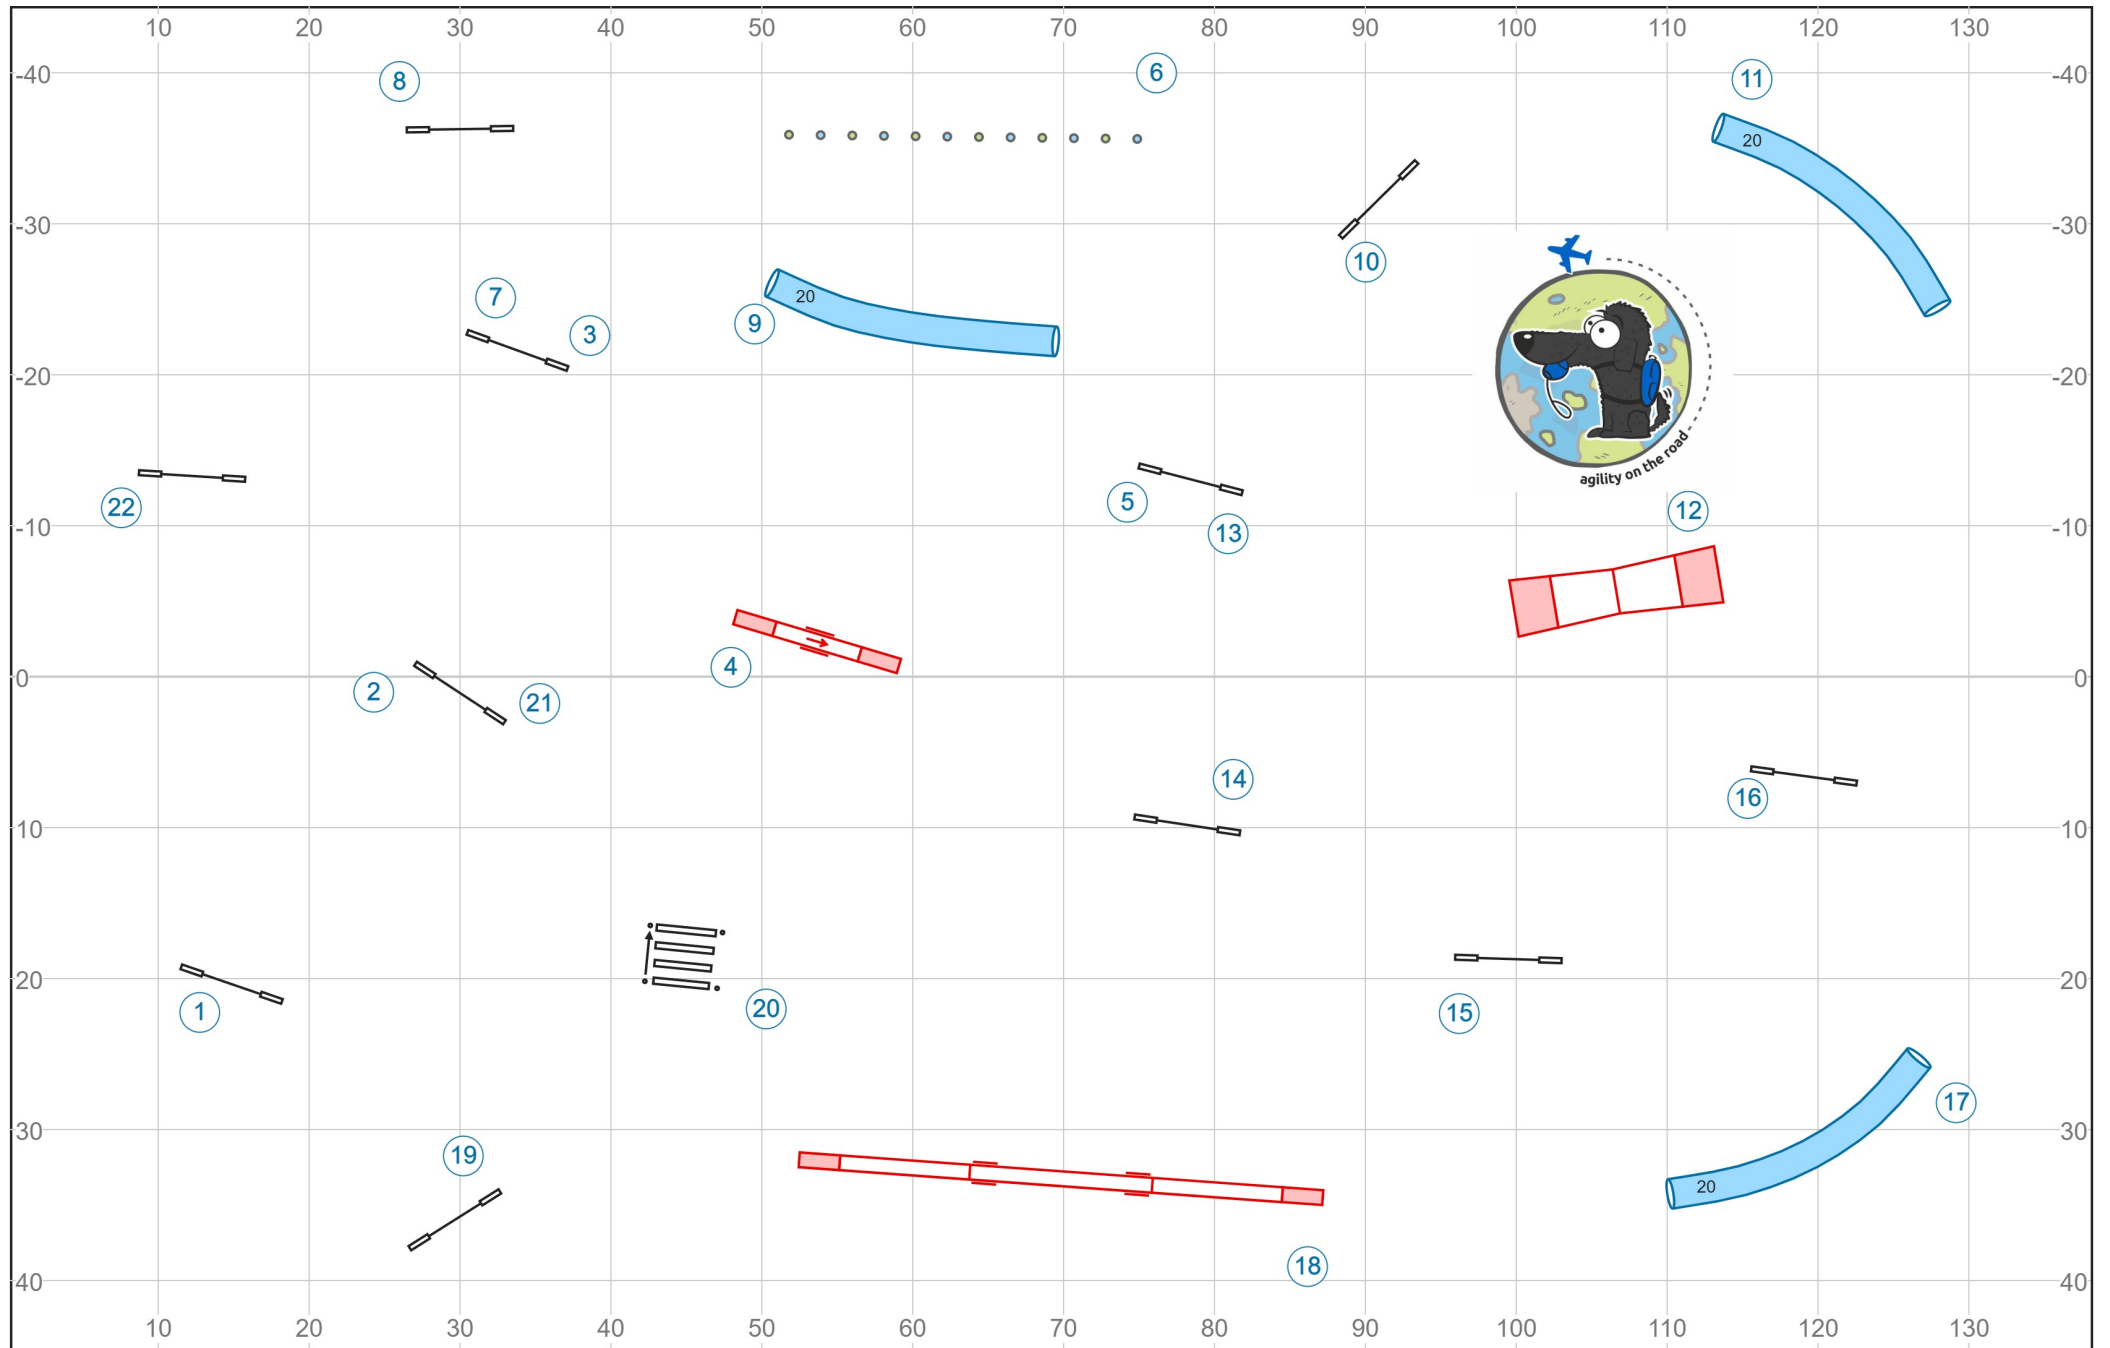

Eng. Springer Spaniel Field Trial Assn / Gray Summit, MO / 7.13.25 / AKC ISC A1 / Hausnerová / Zich

Eng. Springer Spaniel Field Trial Assn / Gray Summit, MO / 7.13.25 / AKC ISC A3 / Hausnerová / Zich

Eng. Springer Spaniel Field Trial Assn / Gray Summit, MO / 7.13.25 / AKC ISC J1 / Hausnerová / Zich

Eng. Springer Spaniel Field Trial Assn / Gray Summit, MO / 7.13.25 / AKC ISC J2 / Hausnerová / Zich

Eng. Springer Spaniel Field Trial Assn / Gray Summit, MO / 7.13.25 / AKC ISC J3 / Hausnerová / Zich