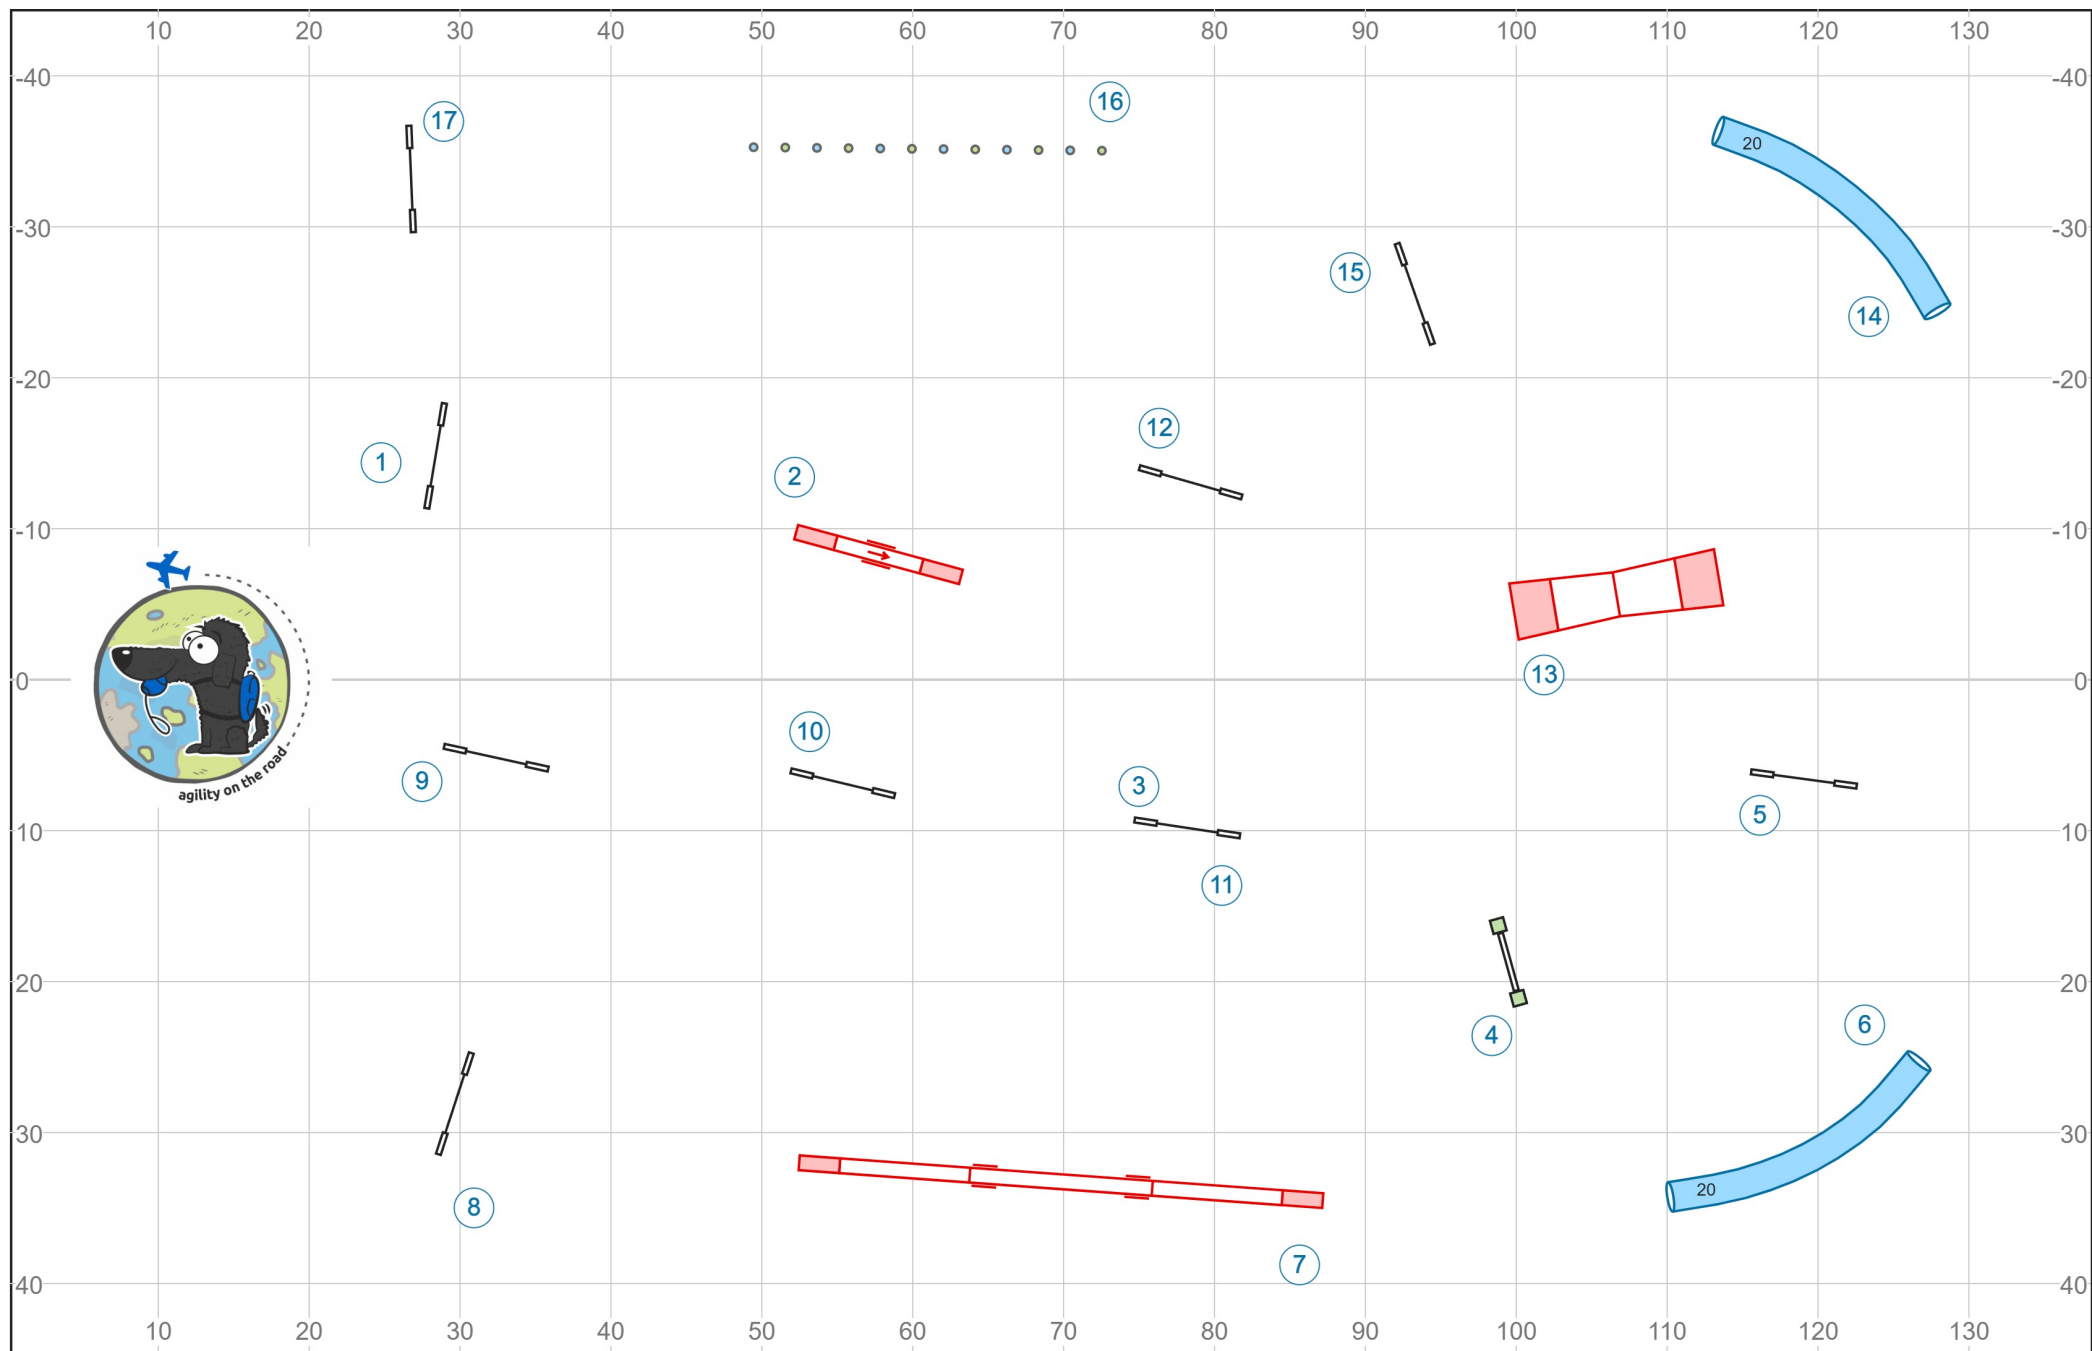

Eng. Springer Spaniel Field Trial Assn / Gray Summit, MO / 7.13.25 / AKC ISC A1 / Hausnerová / Zich

Eng. Springer Spaniel Field Trial Assn / Gray Summit, MO / 7.13.25 / AKC ISC A3 / Hausnerová / Zich

Eng. Springer Spaniel Field Trial Assn / Gray Summit, MO / 7.13.25 / AKC ISC J1 / Hausnerová / Zich

Eng. Springer Spaniel Field Trial Assn / Gray Summit, MO / 7.13.25 / AKC ISC J2 / Hausnerová / Zich

Eng. Springer Spaniel Field Trial Assn / Gray Summit, MO / 7.13.25 / AKC ISC J3 / Hausnerová / Zich