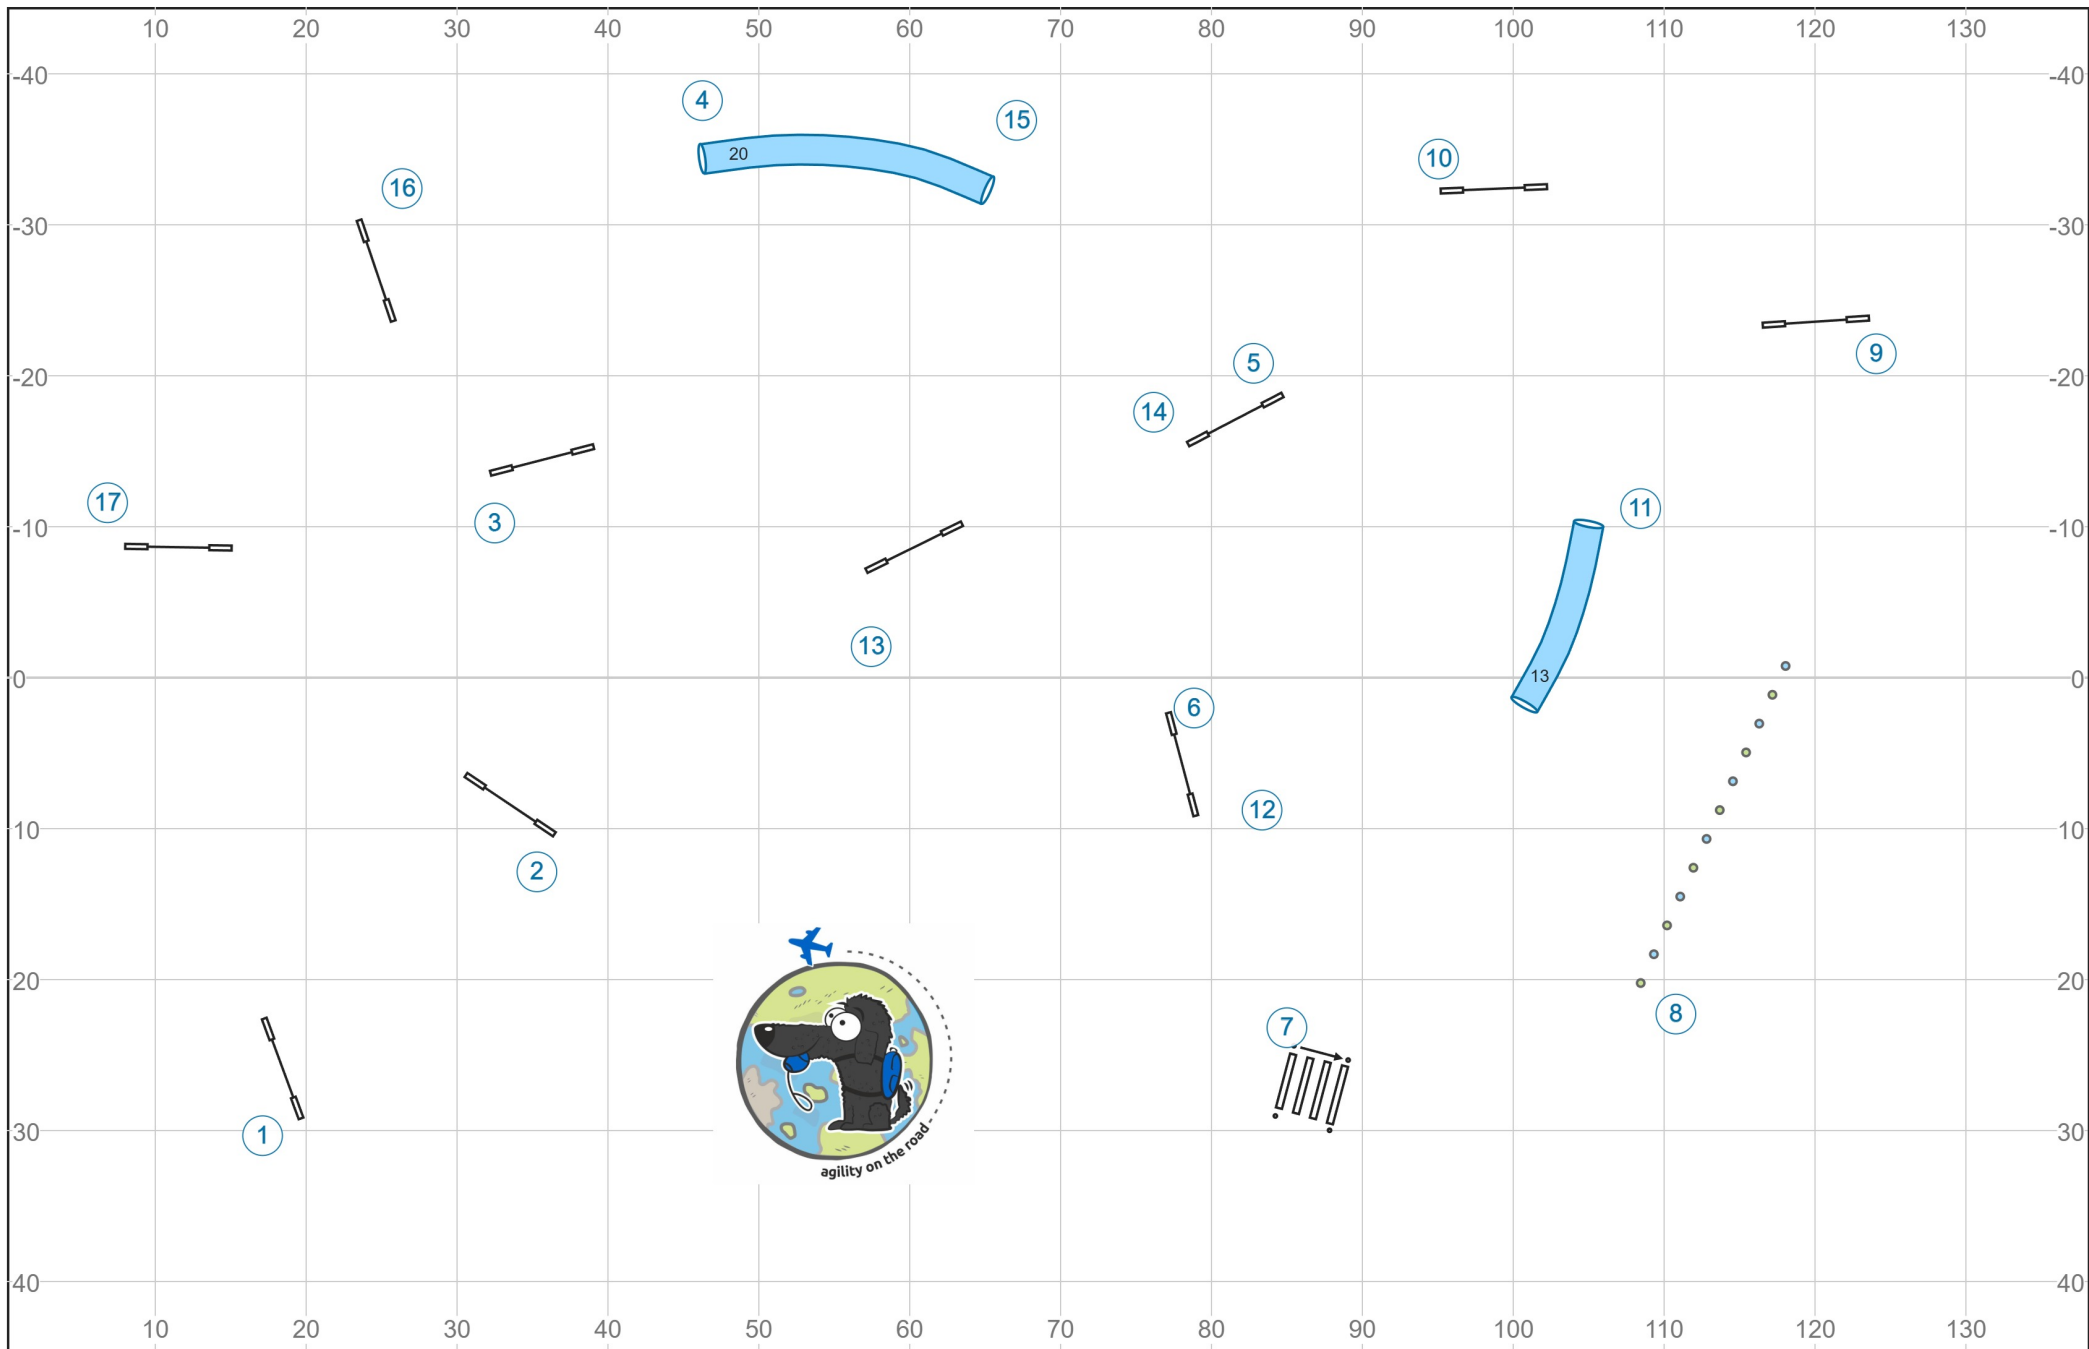

Eng. Springer Spaniel Field Trial Assn / Gray Summit, MO / 7.13.25 / AKC ISC A1 / Hausnerová / Zich

Eng. Springer Spaniel Field Trial Assn / Gray Summit, MO / 7.13.25 / AKC ISC A3 / Hausnerová / Zich

Eng. Springer Spaniel Field Trial Assn / Gray Summit, MO / 7.13.25 / AKC ISC J1 / Hausnerová / Zich

Eng. Springer Spaniel Field Trial Assn / Gray Summit, MO / 7.13.25 / AKC ISC J2 / Hausnerová / Zich

Eng. Springer Spaniel Field Trial Assn / Gray Summit, MO / 7.13.25 / AKC ISC J3 / Hausnerová / Zich