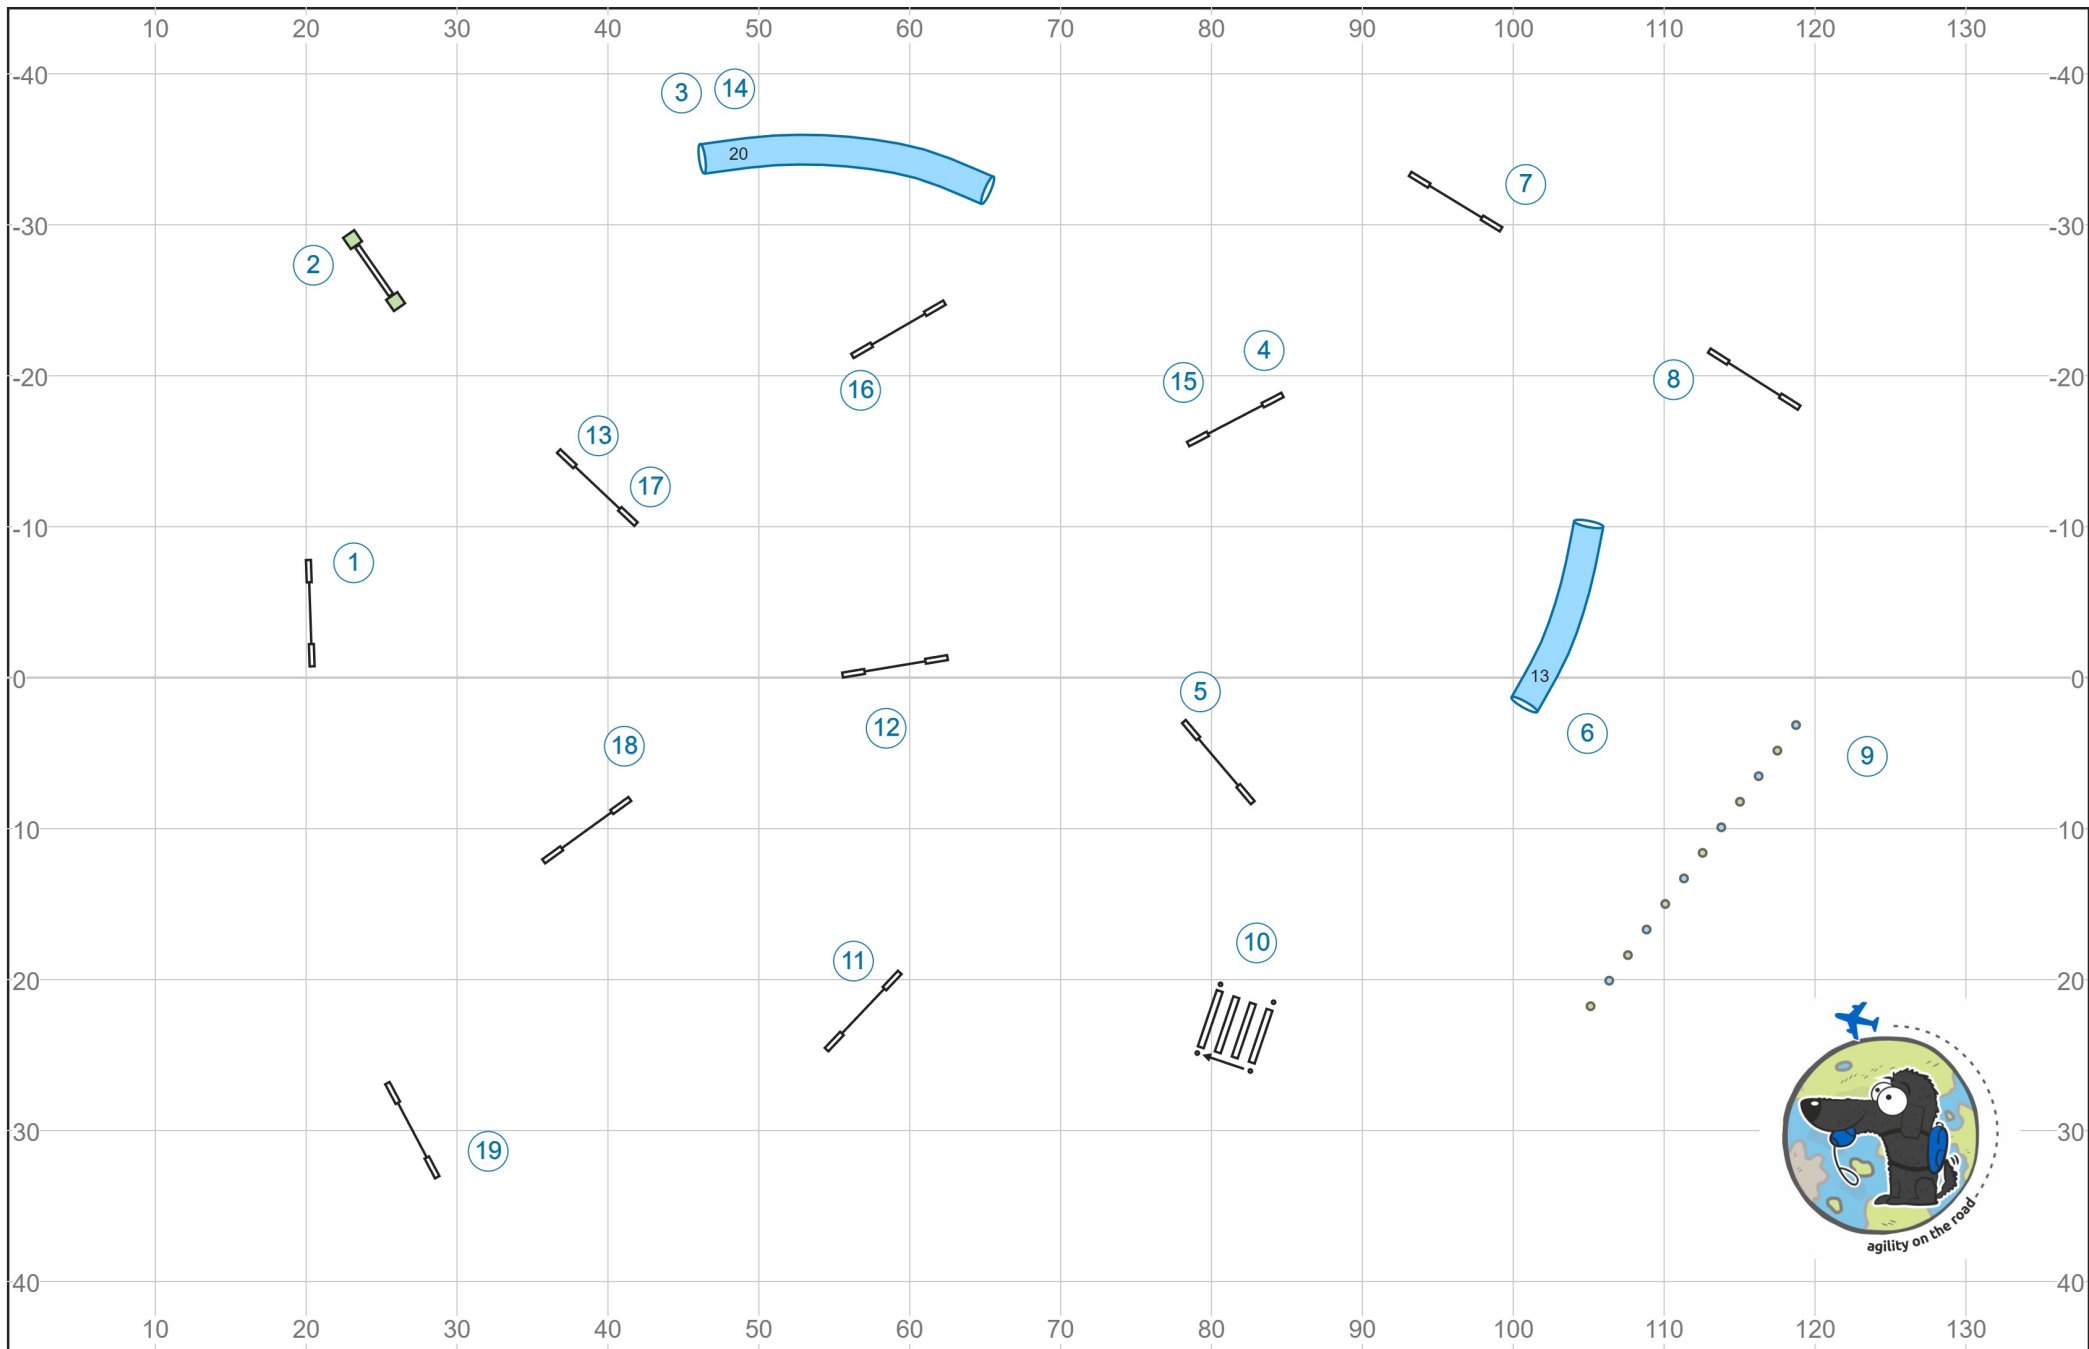

Eng. Springer Spaniel Field Trial Assn / Gray Summit, MO / 7.13.25 / AKC ISC A1 / Hausnerová / Zich

Eng. Springer Spaniel Field Trial Assn / Gray Summit, MO / 7.13.25 / AKC ISC A3 / Hausnerová / Zich

Eng. Springer Spaniel Field Trial Assn / Gray Summit, MO / 7.13.25 / AKC ISC J1 / Hausnerová / Zich

Eng. Springer Spaniel Field Trial Assn / Gray Summit, MO / 7.13.25 / AKC ISC J2 / Hausnerová / Zich

Eng. Springer Spaniel Field Trial Assn / Gray Summit, MO / 7.13.25 / AKC ISC J3 / Hausnerová / Zich