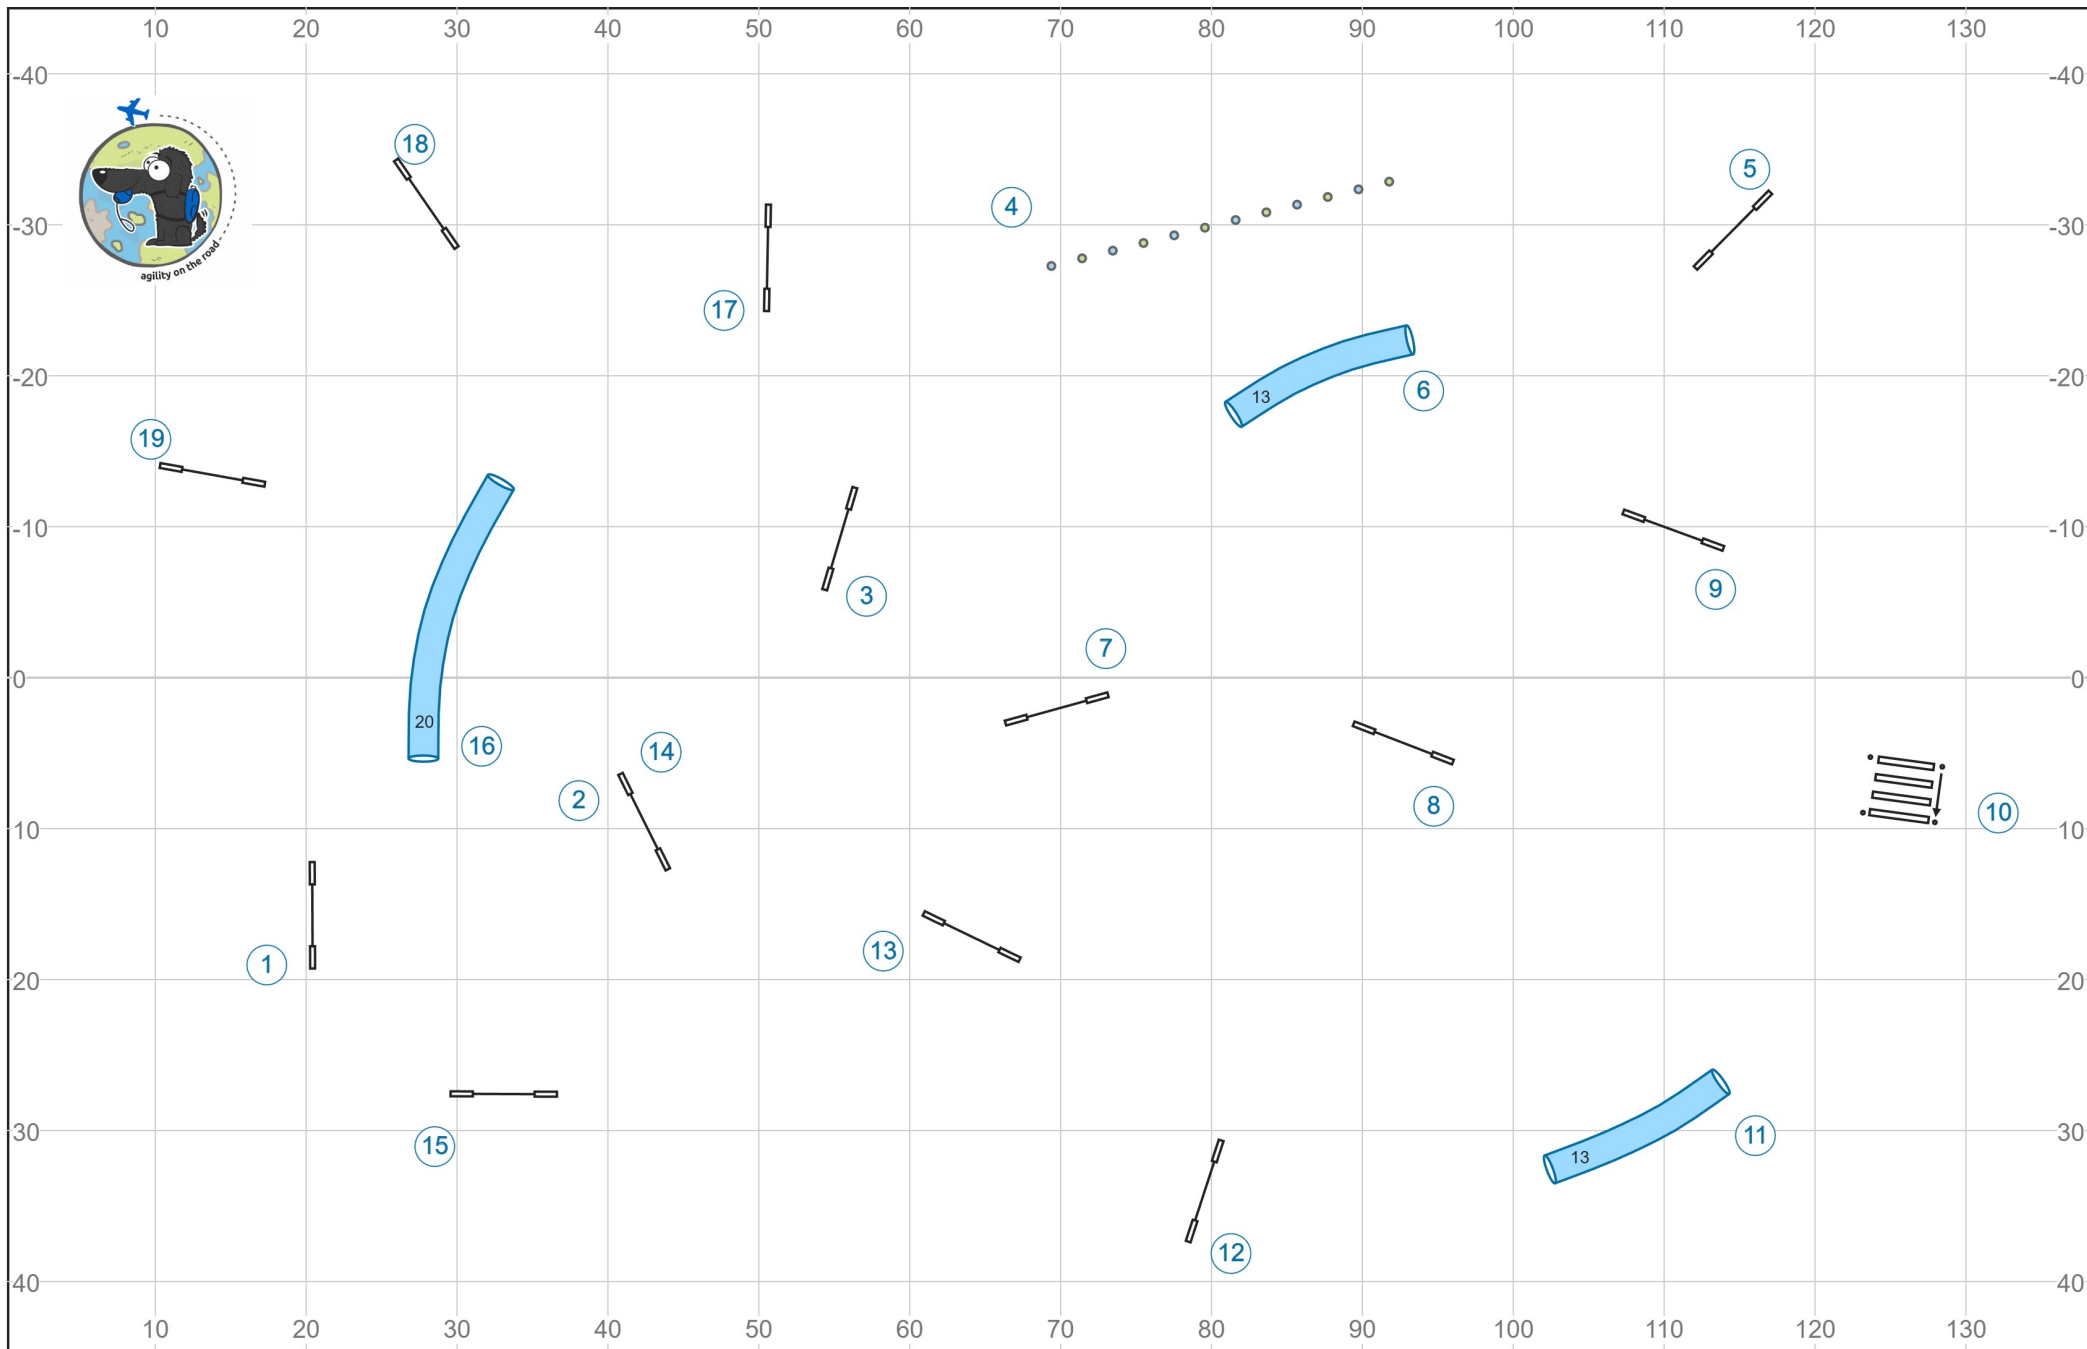

Eng. Springer Spaniel Field Trial Assn / Gray Summit, MO / 7.12.25 / AKC ISC A1 / Hausnerová / Zich

Eng. Springer Spaniel Field Trial Assn / Gray Summit, MO / 7.12.25 / AKC ISC A2 / Hausnerová / Zich

Eng. Springer Spaniel Field Trial Assn / Gray Summit, MO / 7.12.25 / AKC ISC J1 / Hausnerová / Zich

Eng. Springer Spaniel Field Trial Assn / Gray Summit, MO / 7.12.25 / AKC ISC J2 / Hausnerová / Zich

Eng. Springer Spaniel Field Trial Assn / Gray Summit, MO / 7.12.25 / AKC ISC J3 / Hausnerová / Zich