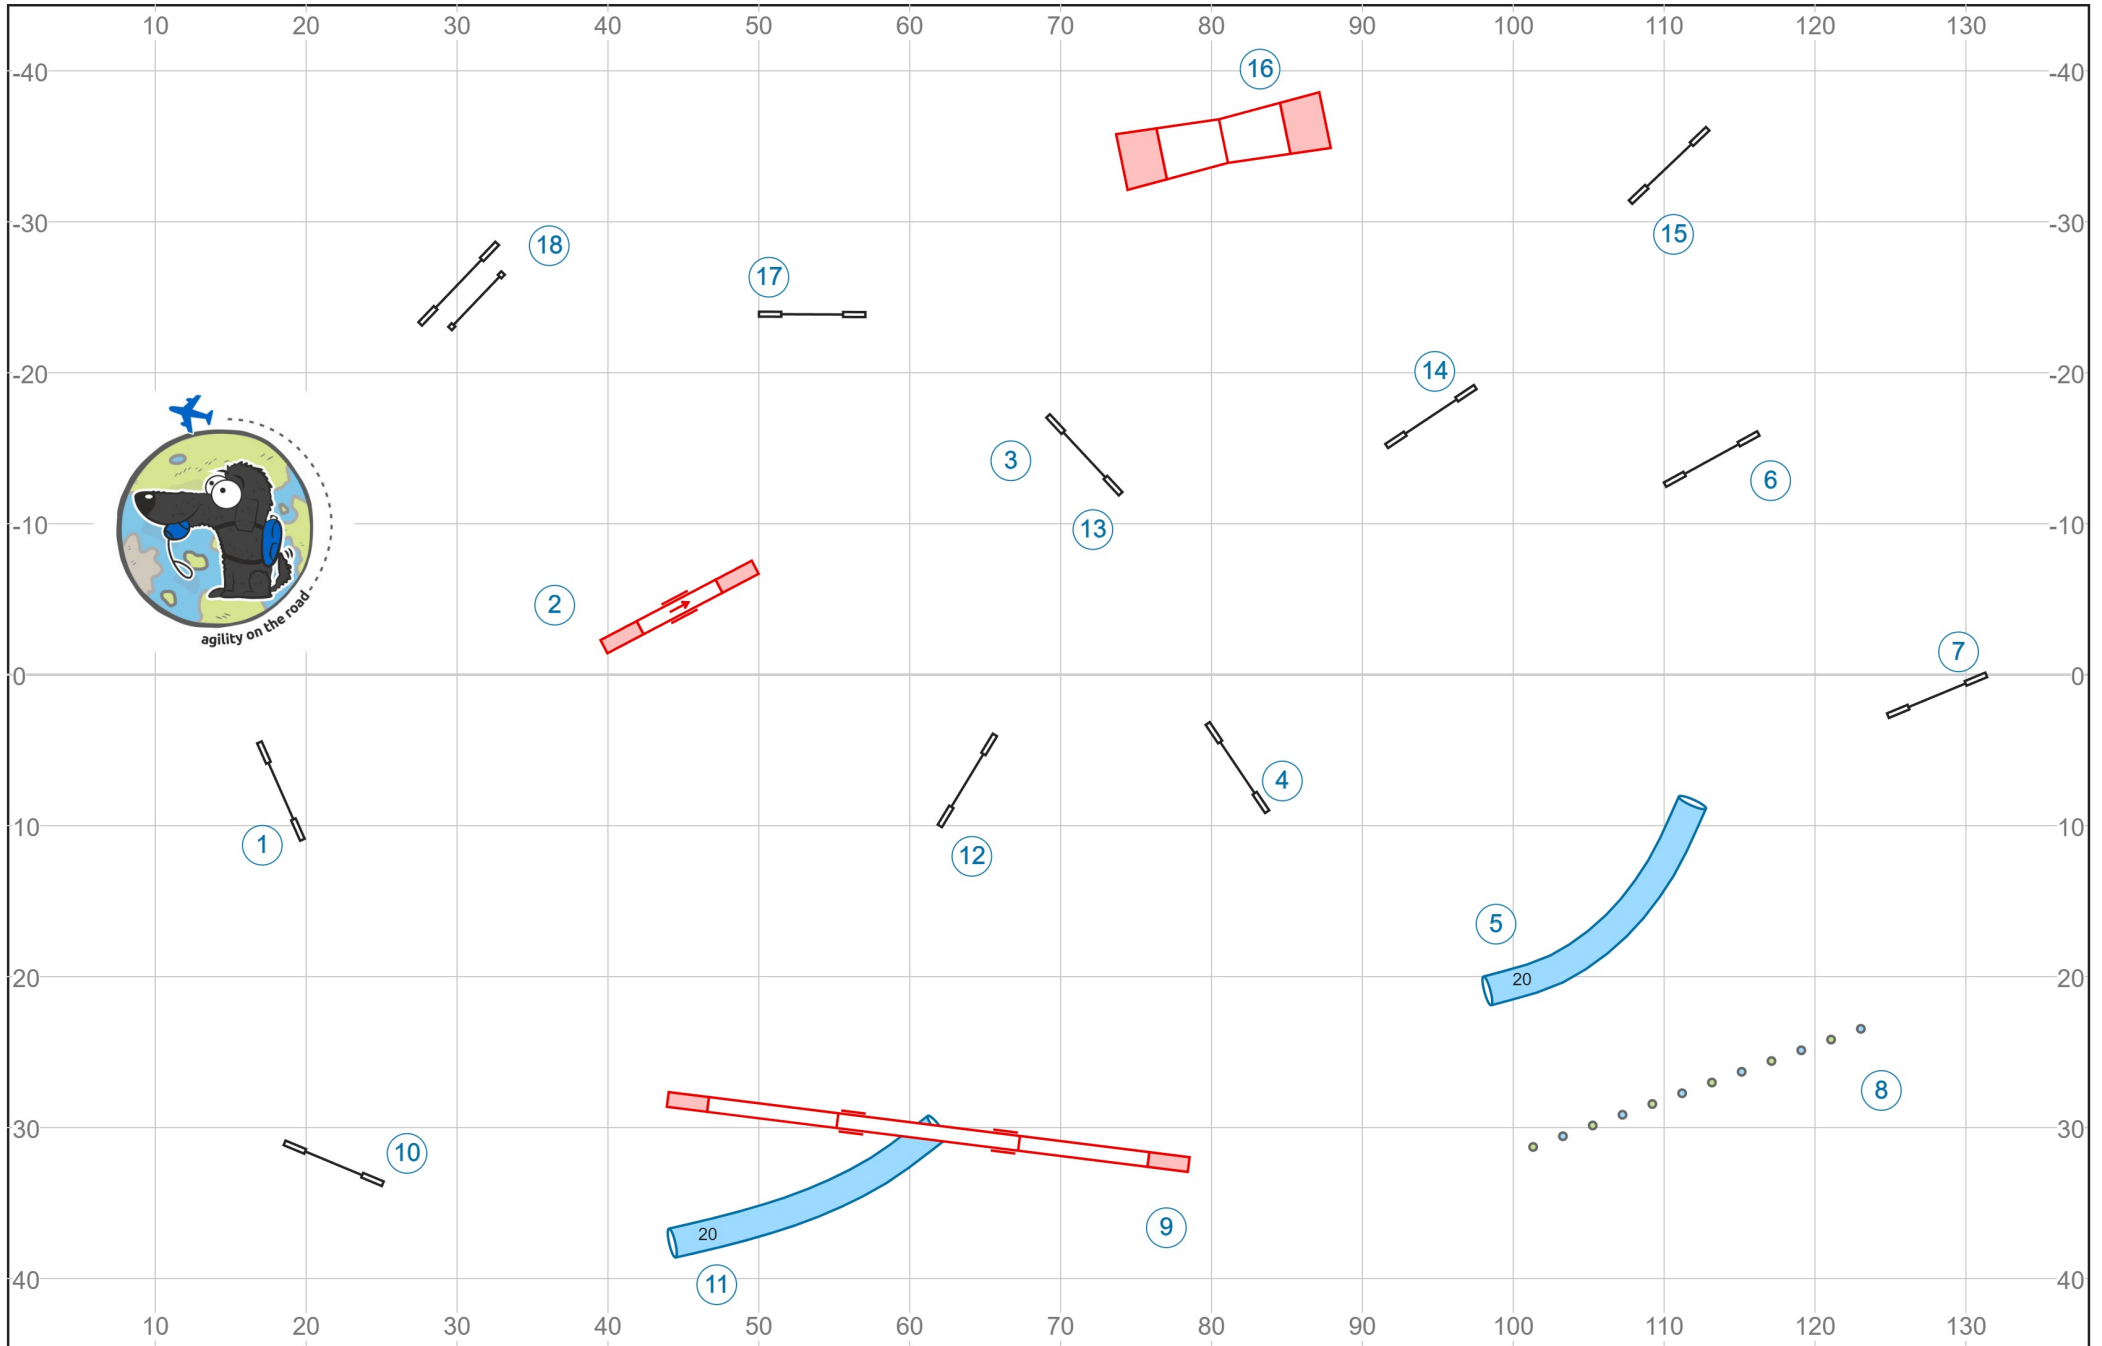

Eng. Springer Spaniel Field Trial Assn / Gray Summit, MO / 7.12.25 / AKC ISC A1 / Hausnerová / Zich

Eng. Springer Spaniel Field Trial Assn / Gray Summit, MO / 7.12.25 / AKC ISC A2 / Hausnerová / Zich

Eng. Springer Spaniel Field Trial Assn / Gray Summit, MO / 7.12.25 / AKC ISC J1 / Hausnerová / Zich

Eng. Springer Spaniel Field Trial Assn / Gray Summit, MO / 7.12.25 / AKC ISC J2 / Hausnerová / Zich

Eng. Springer Spaniel Field Trial Assn / Gray Summit, MO / 7.12.25 / AKC ISC J3 / Hausnerová / Zich