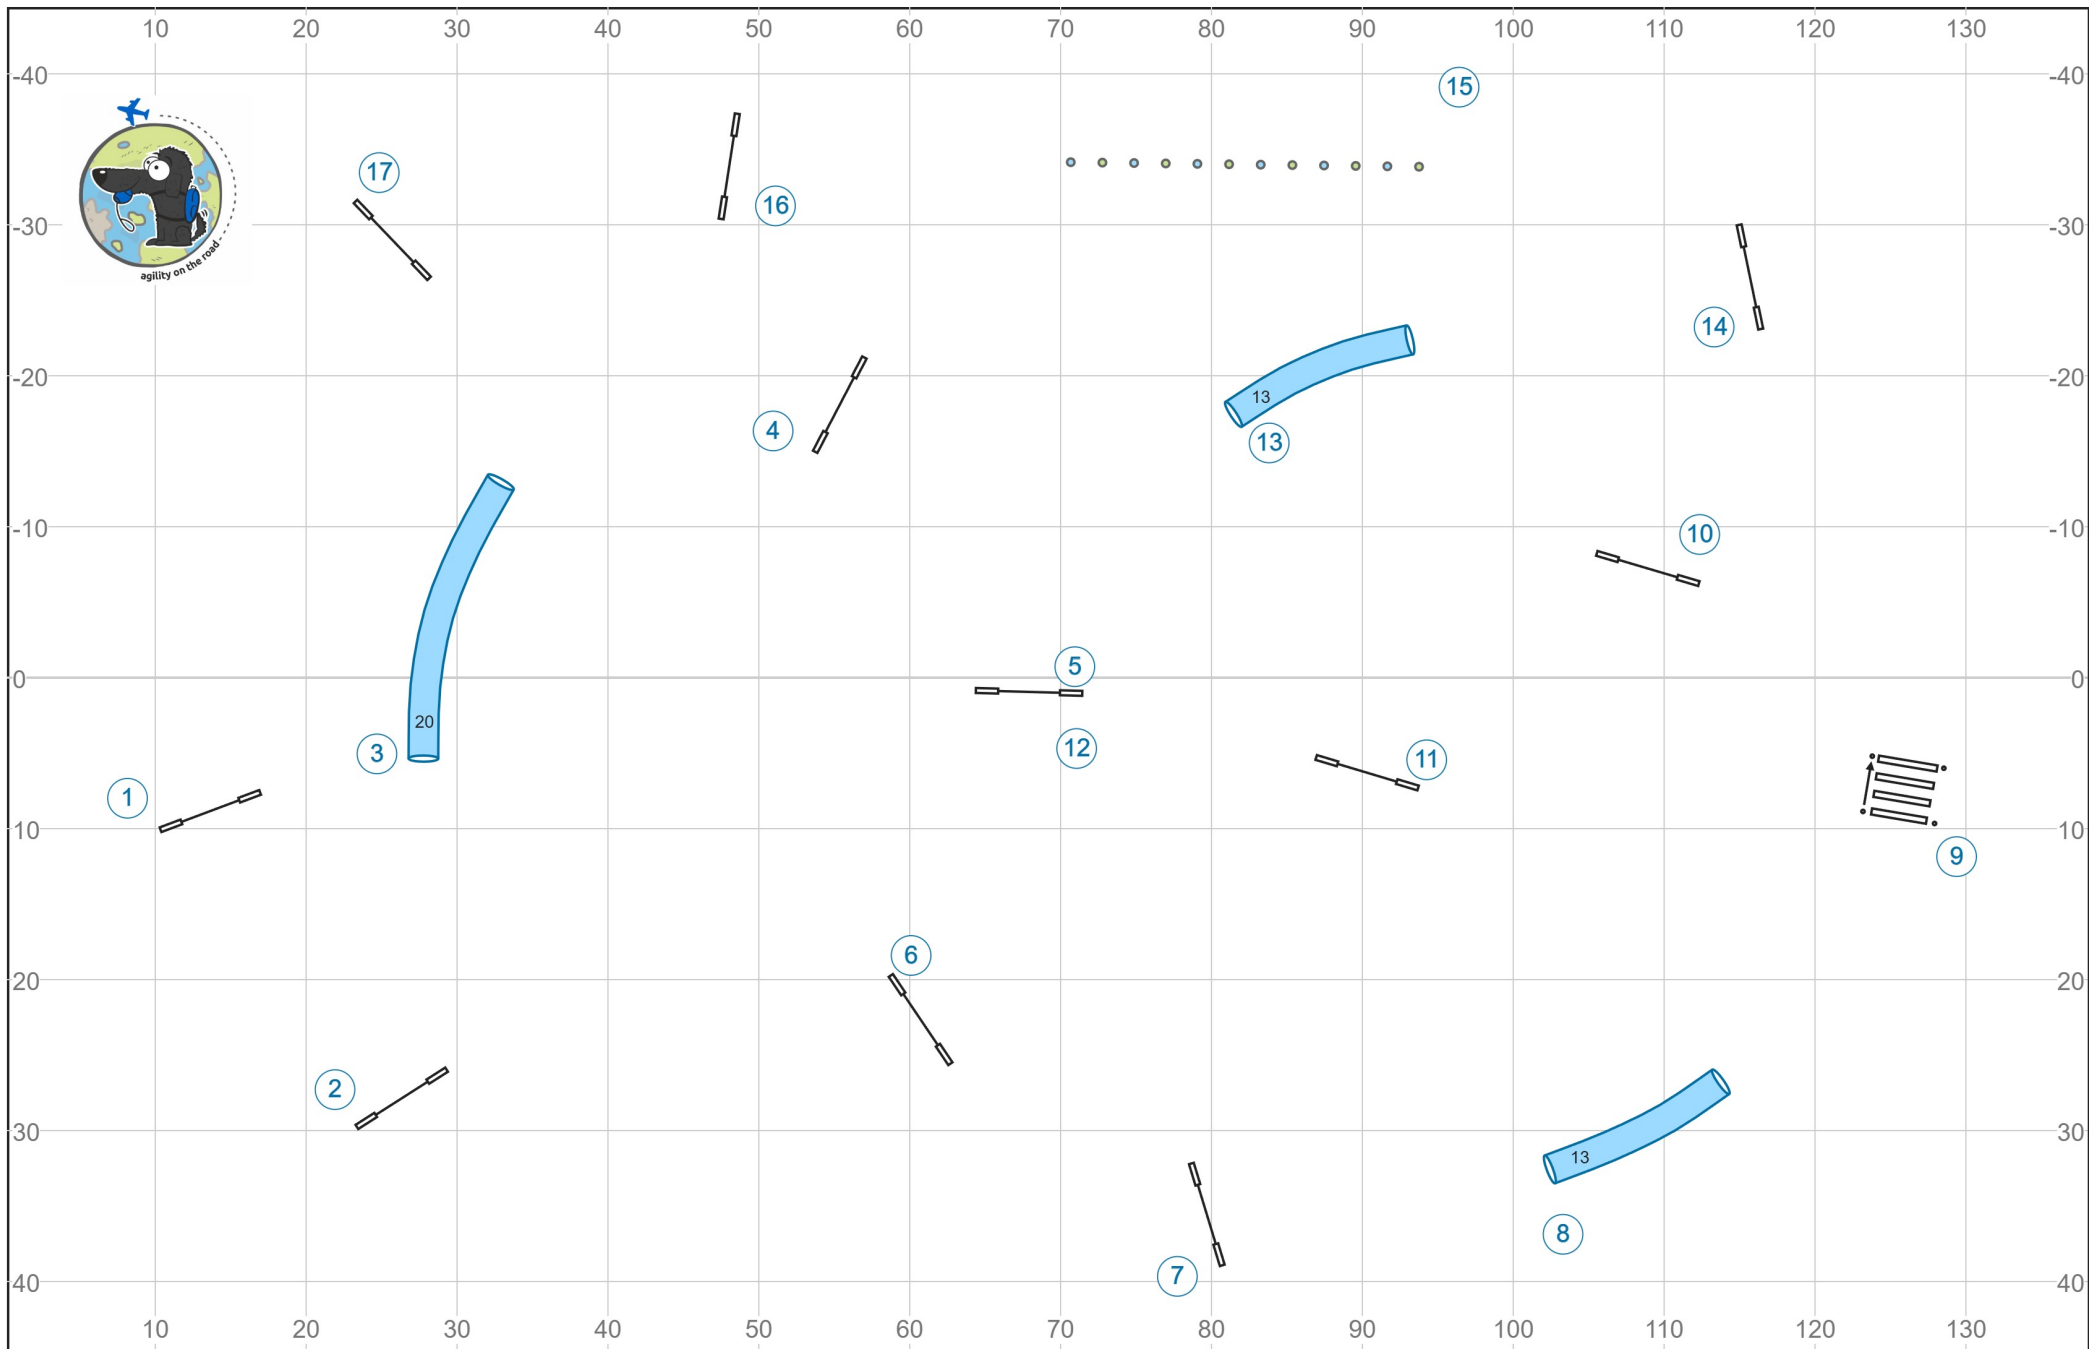

Eng. Springer Spaniel Field Trial Assn / Gray Summit, MO / 7.12.25 / AKC ISC A1 / Hausnerová / Zich

Eng. Springer Spaniel Field Trial Assn / Gray Summit, MO / 7.12.25 / AKC ISC A2 / Hausnerová / Zich

Eng. Springer Spaniel Field Trial Assn / Gray Summit, MO / 7.12.25 / AKC ISC J1 / Hausnerová / Zich

Eng. Springer Spaniel Field Trial Assn / Gray Summit, MO / 7.12.25 / AKC ISC J2 / Hausnerová / Zich

Eng. Springer Spaniel Field Trial Assn / Gray Summit, MO / 7.12.25 / AKC ISC J3 / Hausnerová / Zich