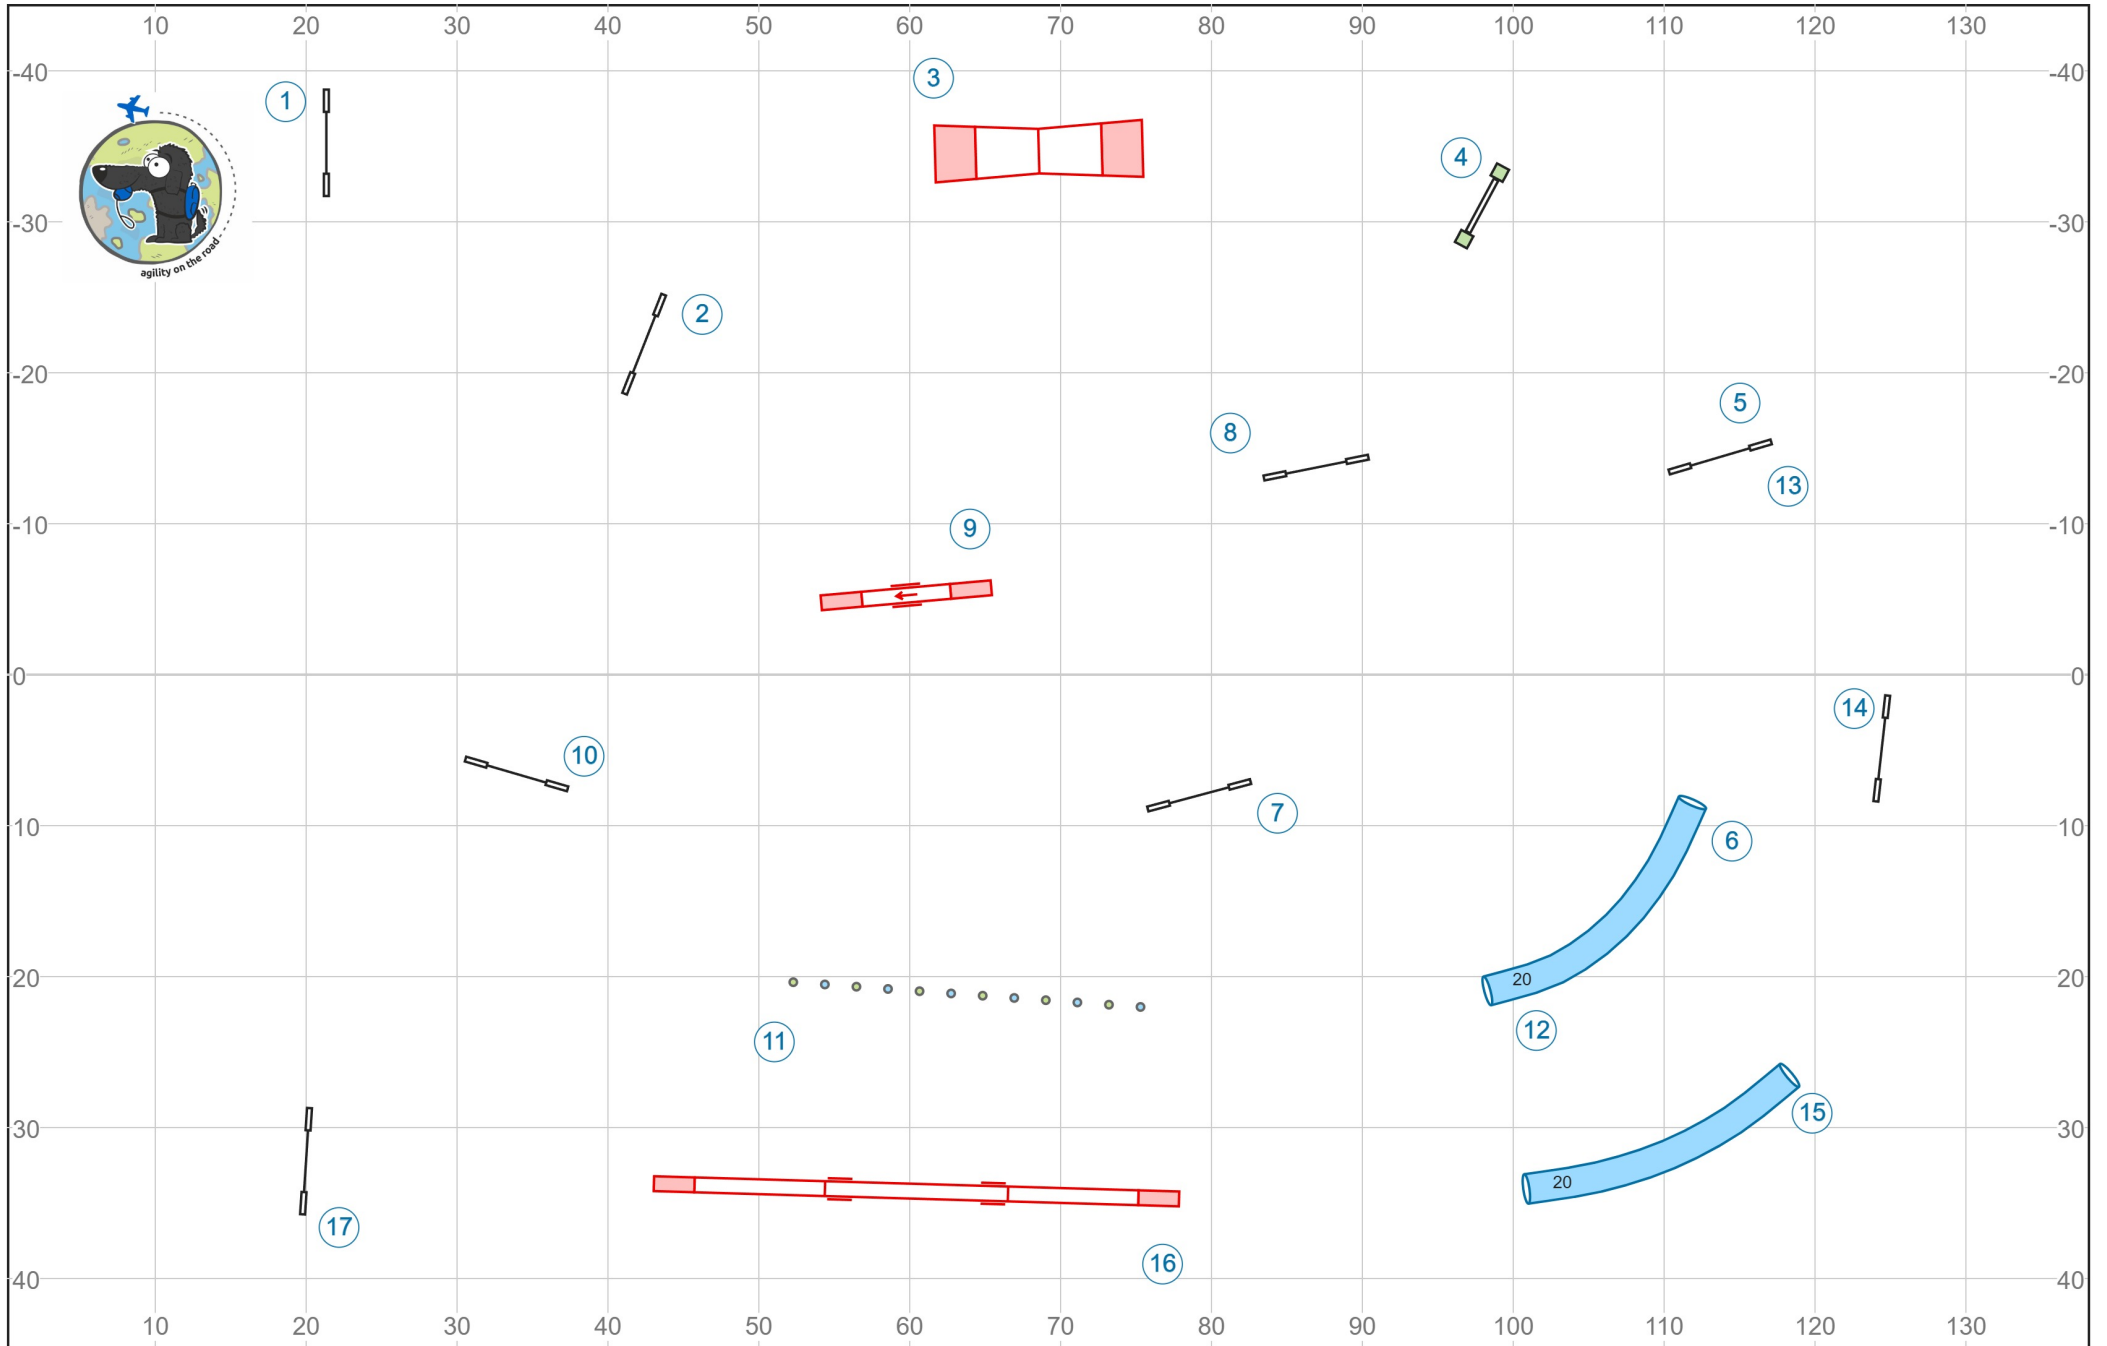

Eng. Springer Spaniel Field Trial Assn / Gray Summit, MO / 7.12.25 / AKC ISC A1 / Hausnerová / Zich

Eng. Springer Spaniel Field Trial Assn / Gray Summit, MO / 7.12.25 / AKC ISC A2 / Hausnerová / Zich

Eng. Springer Spaniel Field Trial Assn / Gray Summit, MO / 7.12.25 / AKC ISC J1 / Hausnerová / Zich

Eng. Springer Spaniel Field Trial Assn / Gray Summit, MO / 7.12.25 / AKC ISC J2 / Hausnerová / Zich

Eng. Springer Spaniel Field Trial Assn / Gray Summit, MO / 7.12.25 / AKC ISC J3 / Hausnerová / Zich